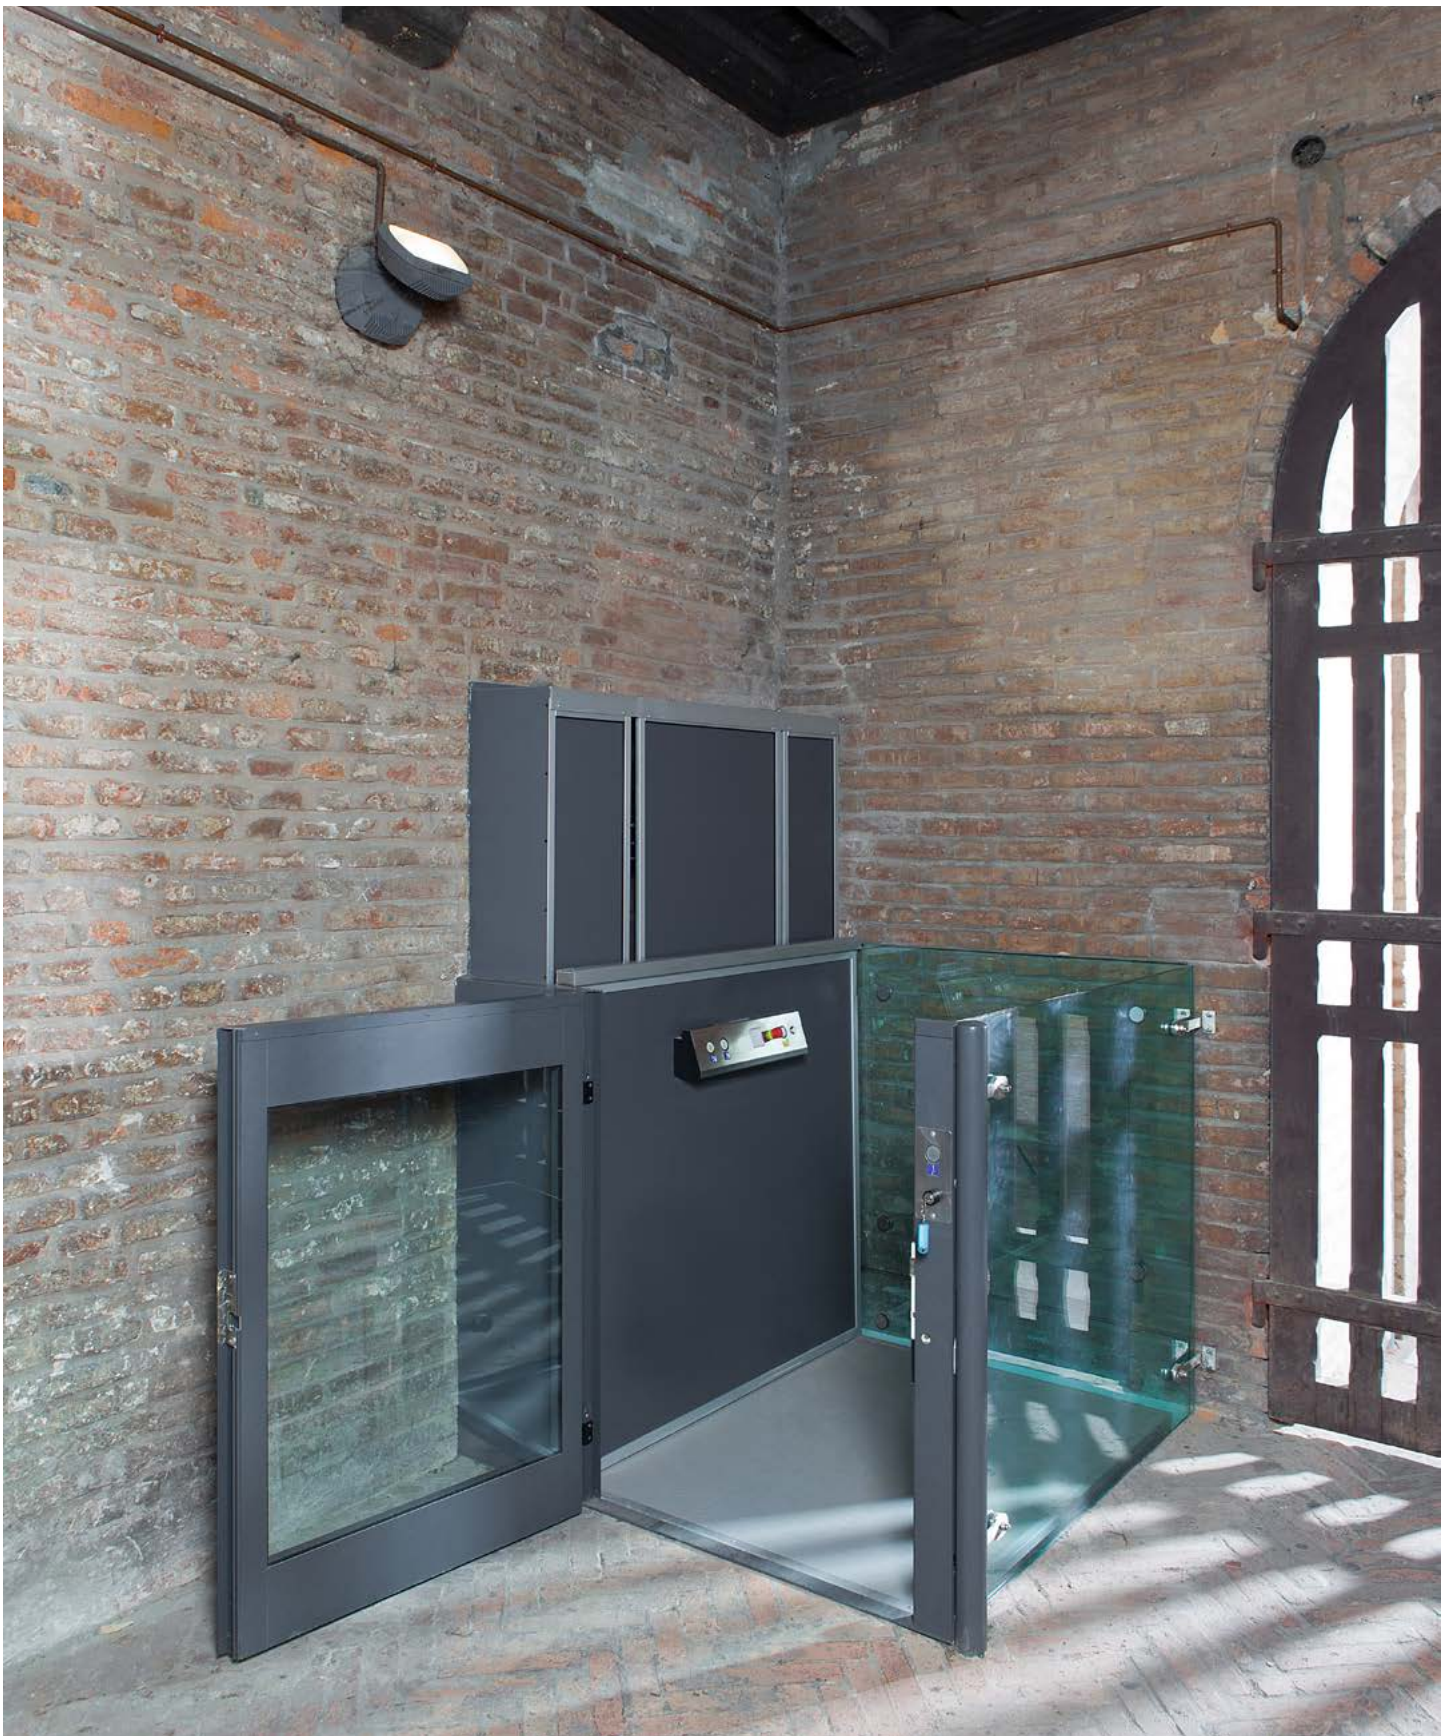

MADE IN ITALY

MINISIRIO

PIATTAFORMA ELEVATRICE A TESTATA RIDOTTA

extrōma[®]
solutions in motion

L'utilizzo di una cabina aperta con pareti di altezza ridotta permette di risolvere i problemi di spazio tipicamente riscontrabili nelle **mansarde o sottotetti**. L'installazione di MiniSirio può essere effettuata indifferentemente a parete portante, tramite appositi supporti di fissaggio a muro, oppure utilizzando la struttura metallica, che permette di **collocare l'elevatore in qualsiasi ambiente abitativo**. Confortevole ed altamente silenzioso nel funzionamento, MiniSirio accresce il valore ed il prestigio della propria abitazione. Con una corsa massima di 14,5 metri, MiniSirio offre un adeguato servizio all'utente in assoluta sicurezza e nel rispetto nelle caratteristiche architettoniche dell'ambiente nel quale è inserito. Il **consumo di MiniSirio è decisamente ridotto**, paragonabile a quello di un normale elettrodomestico. Particolare attenzione viene riservata alla cura dei dettagli e delle rifiniture, congiuntamente alla **vasta gamma di optional e colori disponibili**, in modo da essere pienamente configurabile a seconda delle specifiche esigenze del cliente. La sua affidabilità con qualsiasi condizione atmosferica ne consente l'installazione sia all'interno che all'esterno degli edifici.

Dati tecnici generali

Portata massima	315 kg
Corsa massima	14,5 m
Numero massimo di fermate	6
Testata tecnica minima	1600 mm
Dimensione massima di pedana	1400x1100 mm
Protezioni perimetrali al piano di arrivo	per dislivelli < 3000 mm: altezza minima 1200 mm per dislivelli > 3000 mm: altezza minima 2000 mm o fino al soffitto
Velocità	0,10 m/s - 0,15 m/s
Alimentazione	220 V \pm 5% - 50 Hz
Consumo	1,5 - 2,2 kW
Fossa	120 mm minimo
Funzionamento ai piani	con manovra automatica
Funzionamento in cabina	a uomo presente
Installazione	interna/esterna