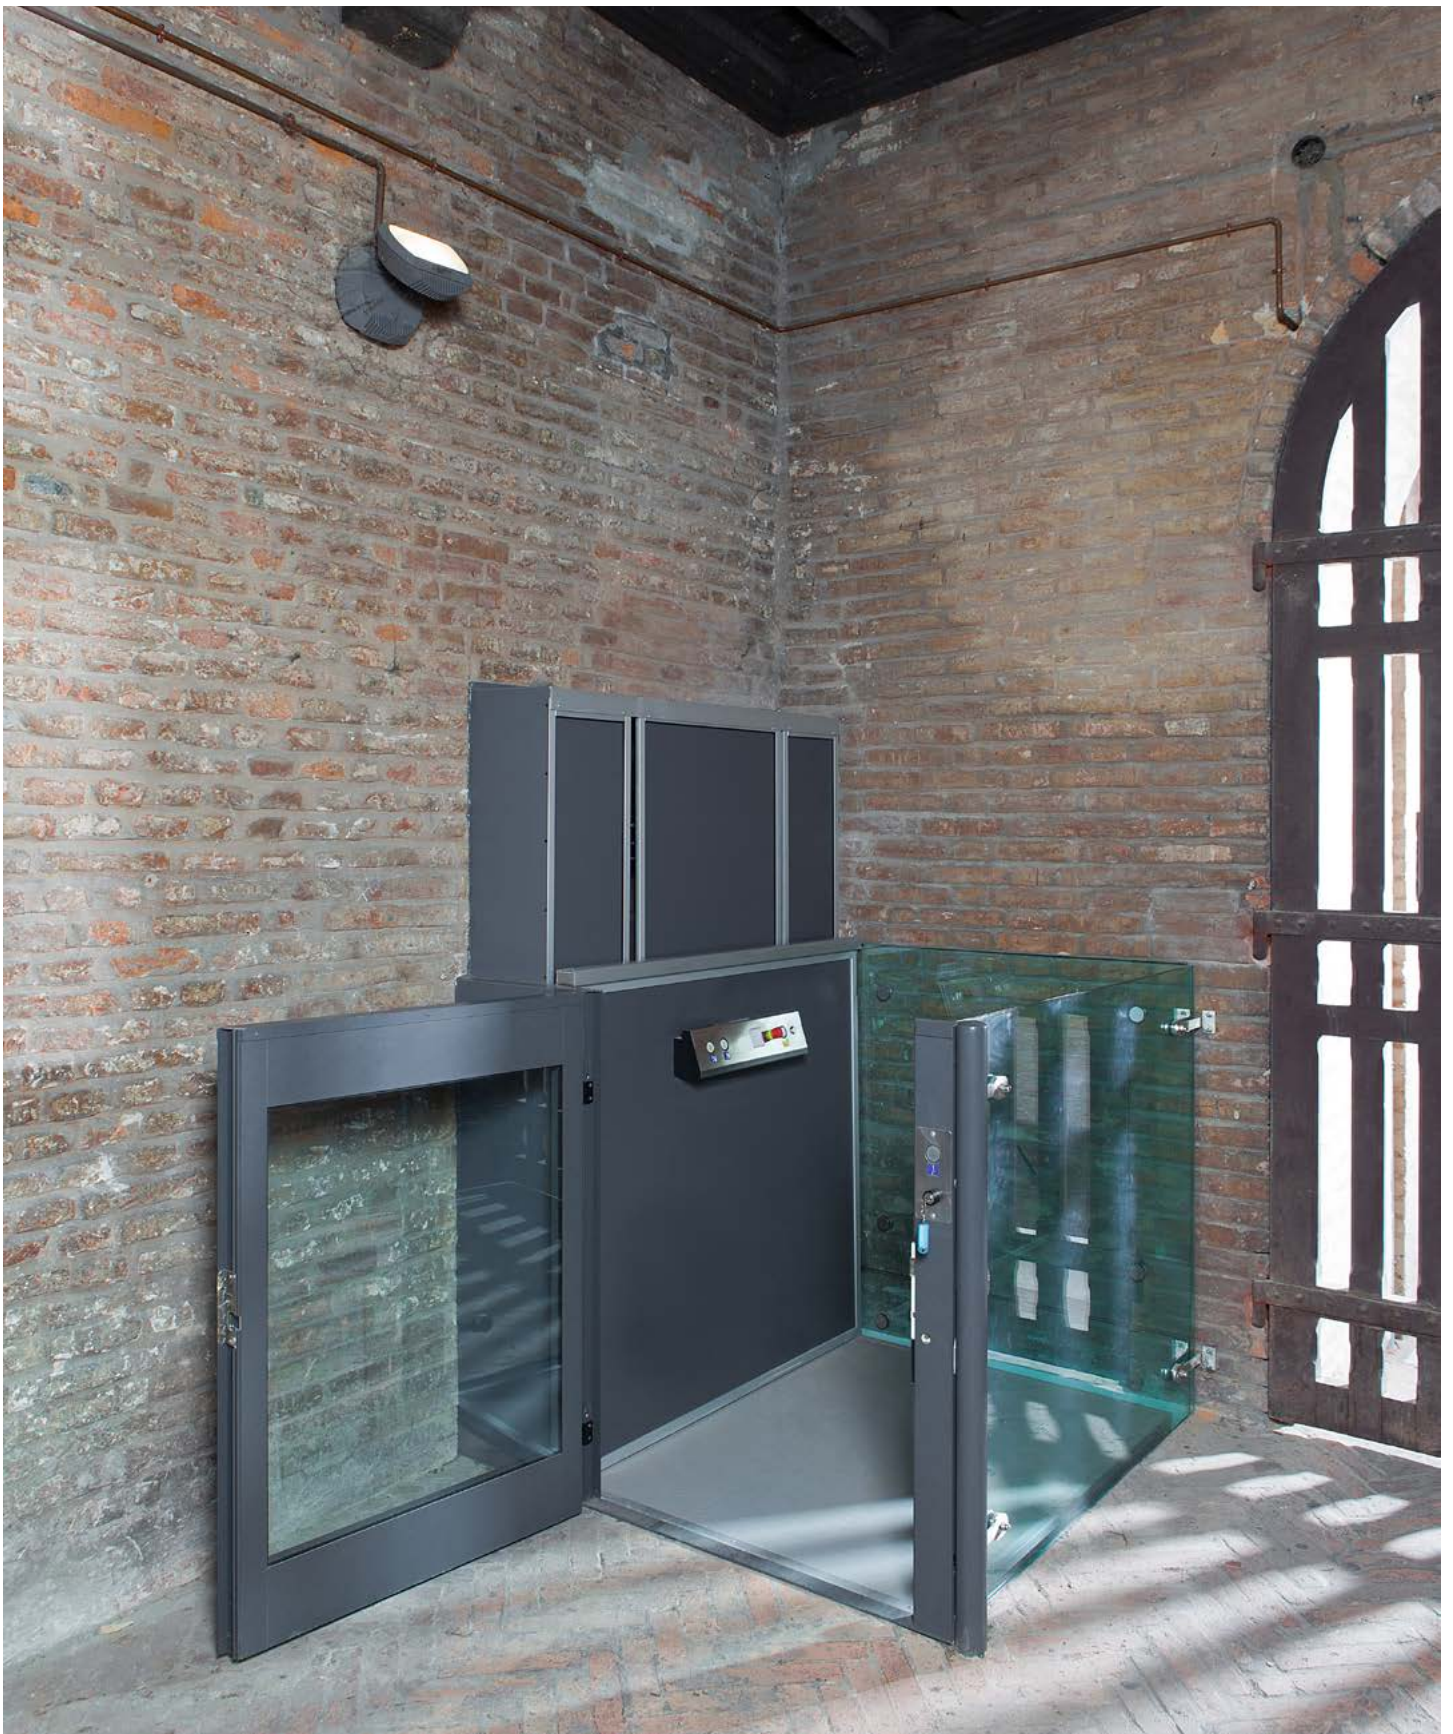

MADE IN ITALY

MINISIRIO

SENKRECHTPLATTFORMLIFT MIT GERINGEM KOPFRAUM

extrōma[®]
solutions in motion

Die Verwendung einer offenen Kabine mit Wänden geringerer Höhe (1,2 m) gestattet den Einbau auch bei beengten Platzverhältnissen, wie sie z.B. bei **Mansarden und Dachböden vorliegen**. Der Senkrechtlift MiniSirio kann mit Hilfe der hierfür vorgesehenen Stützen an einer tragenden Wand befestigt oder als Version mit Stahlschacht an einem beliebigen Ort in der Wohnung eingebaut werden. Der komfortable und äußerst geräuscharme Senkrechtlift MiniSirio erhöht den Wert jeder Wohnung. Mit seinem maximalen Hub von 14,5 Metern bietet MiniSirio seinen Benutzern einen optimalen und sicheren Service, ohne die architektonischen Eigenschaften der Einbauumgebung in Mitleidenschaft zu ziehen. Der **sehr geringe Verbrauch** des MiniSirio entspricht dem eines normalen Elektrohaushaltsgeräts. Besondere Beachtung wird der Pflege der Details und der Endverarbeitung geschenkt. Die große Auswahl an Zubehör und Farben gestattet die Konfiguration des Senkrechtlifts nach Bedarf des Kunden. Seine bei allen Witterungsbedingungen gewährleistete große Zuverlässigkeit gestattet die **Installation des MiniSirio im Innen- und im Außenbereich**.

Technische Angaben

Tragkraft	385 kg max
Maximale Förderhöhe	14,5 m
Haltestellen	6 max
Raumhöhe an der letzten Haltestelle	1600 mm min.
Maximale Plattformgröße	1400x1100 mm
Umfangsseitiger Schutz an der hohen Etage	für Höhenunterschiede < 3000 mm: Mindesthöhe 1200 mm für Höhenunterschiede > 3000 mm: Mindesthöhe 2000 mm oder bis zur Decke
Geschwindigkeit	0,10 - 0,15 Mt/Sek
Versorgungsspannung	220 V ± 5% – 50 Hz
Leistung	1,5 - 2,2 kW
Grube / Unterfahrt	140 mm
Steuerung von Etagenbedienungen	Automatische Steuerung
Steuerung in der Kabine	Totmannsteuerung
Installation	Innenbereich/Außenbereich