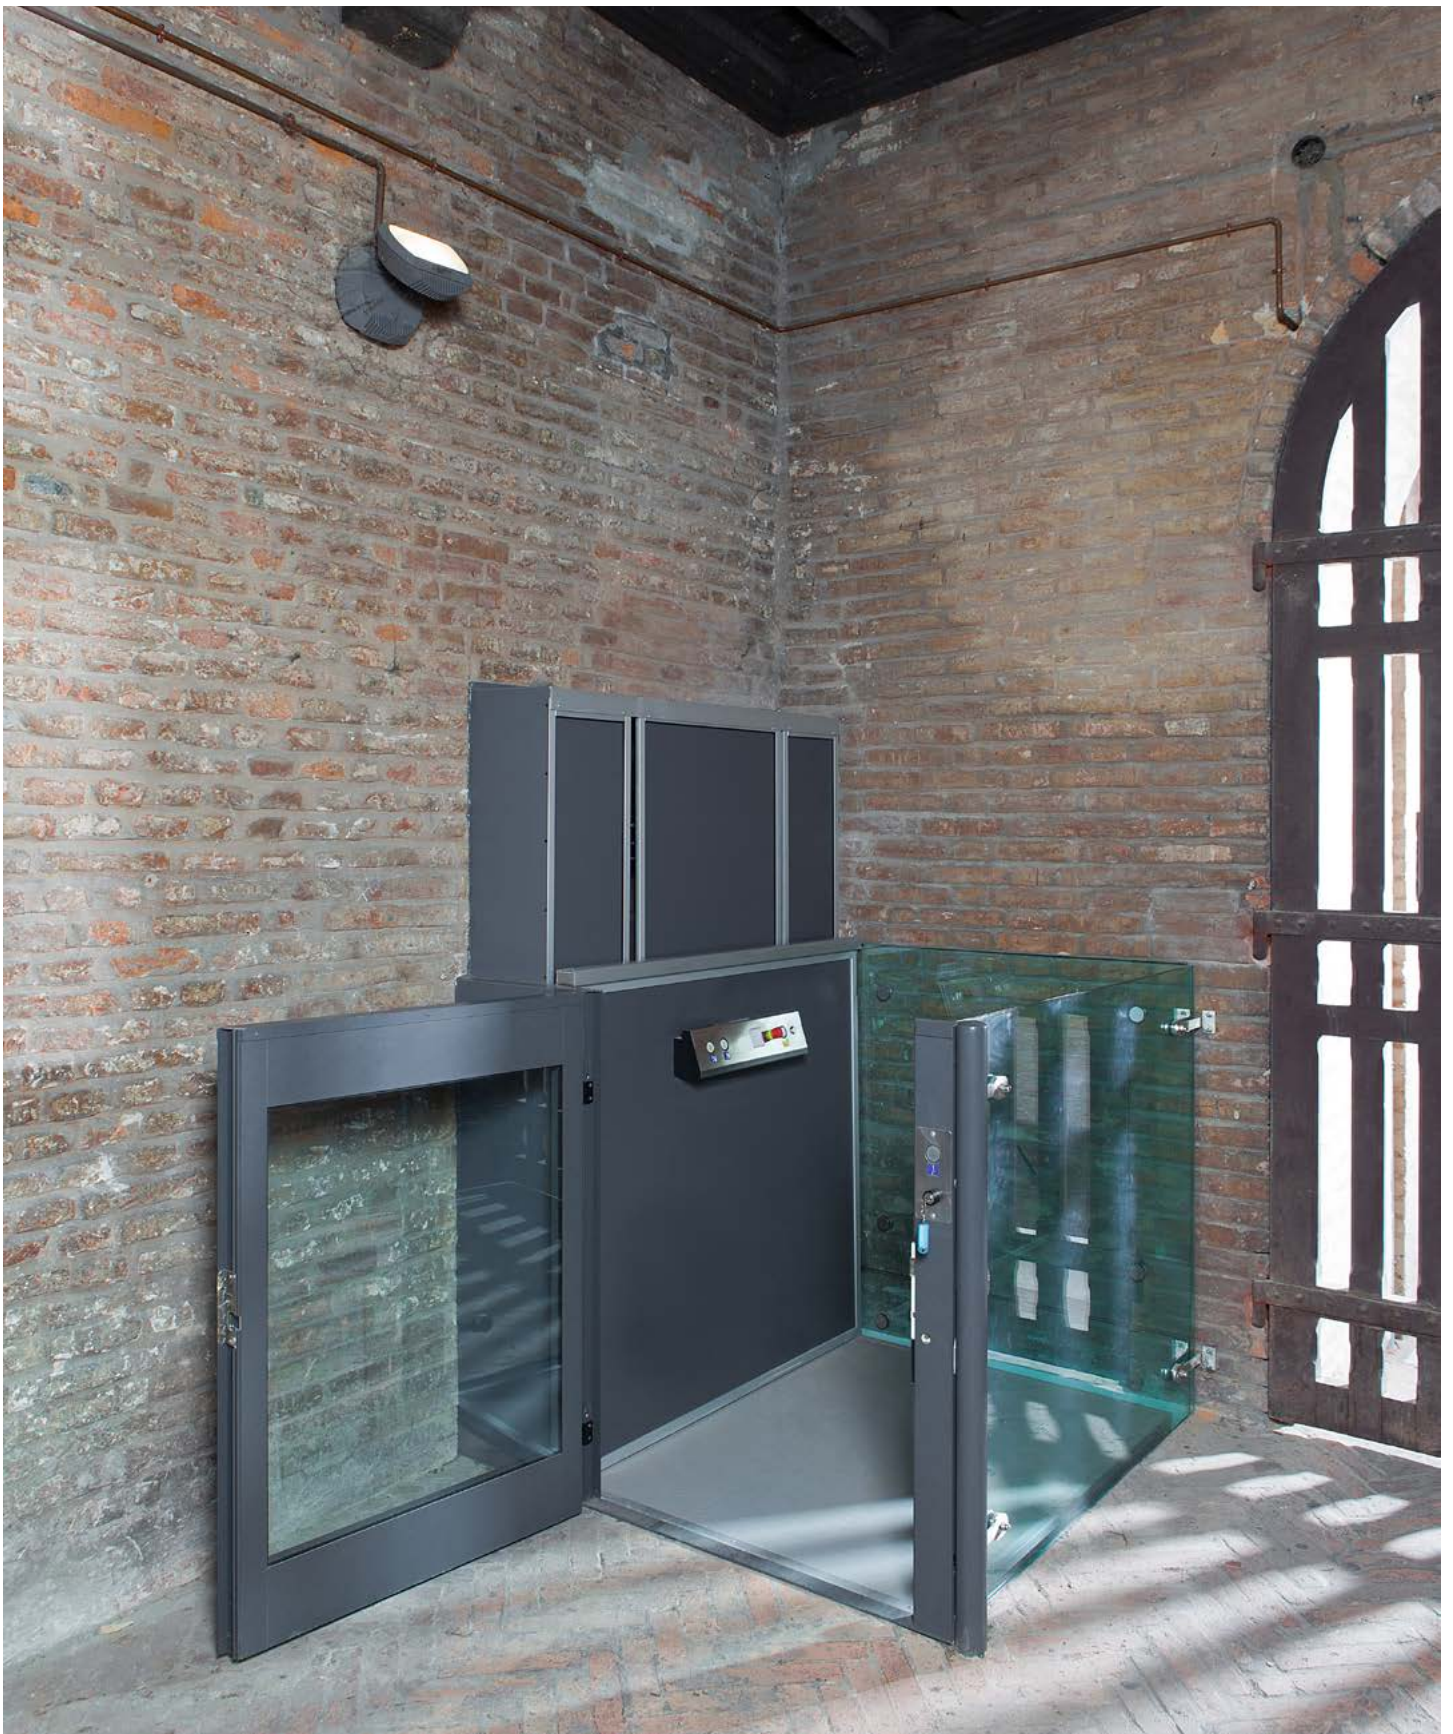

MADE IN ITALY

MINISIRIO

ÉLÉVATEUR VERTICAL À TÊTE RÉDUITE

extrōma[®]
solutions in motion

L'utilisation d'une cabine ouverte avec des **parois de hauteur réduite** (1,2 m) permet de résoudre les problèmes d'espace comme par exemple dans les mansardes ou les combles habitables. L'installation de MiniSirio peut être effectuée indifféremment sur le mur portant, à l'aide de supports spéciaux de fixation murale, ou en utilisant la version «portante», qui permet de placer la structure dans n'importe quelle pièce de l'habitation. Confortable et très silencieux, MiniSirio augmente la valeur et le prestige de votre habitation. Avec une course maximum de 14,5 mètres, MiniSirio offre un service approprié à l'utilisateur, en toute sécurité, et en respectant les caractéristiques architecturales du lieu dans lequel il est installé. La **consommation électrique** de MiniSirio est vraiment **très réduite**, comparable à celle d'un appareil électroménager standard. Un soin minutieux est réservé aux détails et aux finitions, conjointement à la large gamme d'accessoires et de couleurs disponibles, afin d'être pleinement configurable selon les exigences spécifiques du client. Sa fiabilité dans n'importe quelle condition atmosphérique permet son **installation aussi bien à l'intérieur qu'à l'extérieur** des bâtiments.

Dati tecnici generali

Capacité de charge	385 kg max
Course maximum	14,5 m
Arrêts	6
Tête technique minimale	1600 mm
Dimensions maximum de plateforme	1400x1100 mm
Protections du périmètre du dernier niveau	pour un dénivellement < 3000 mm: hauteur min. 1200 mm pour un dénivellement > 3000 mm: hauteur min. 2000 mm ou jusqu'au plafond
Vitesse	0,10 m/s - 0,15 m/s
Alimentation	220 V ± 5% – 50 Hz
Puissance	1,5 - 2,2 kW
Fosse	120 mm min.
Commandes à l'étage	par impulsion
Commandes en cabine	à pression constante
Installation	intérieure/extérieure