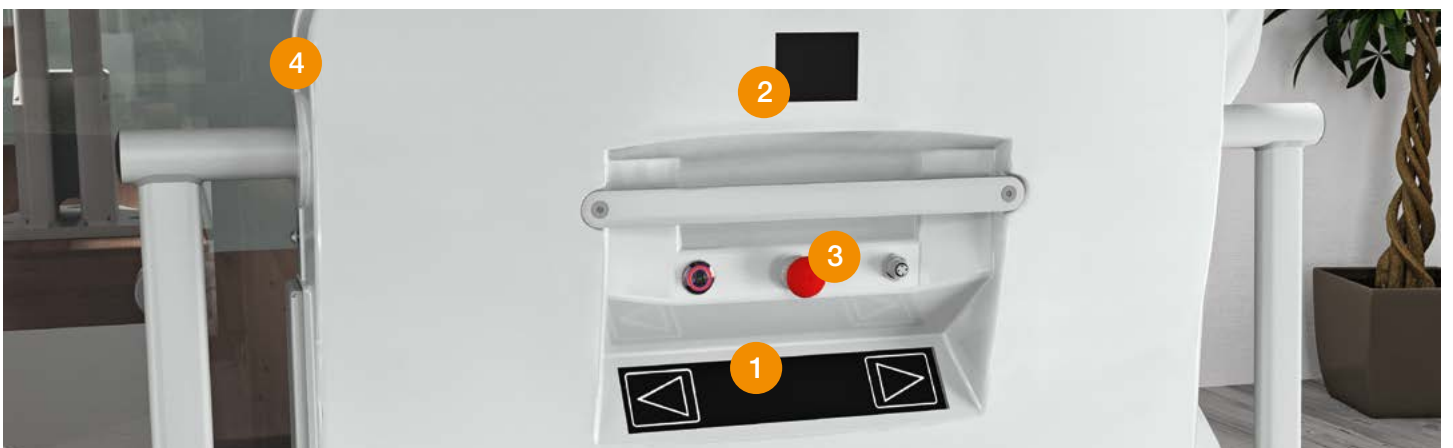

MADE IN ITALY

NEXT

PLATTFORMLIFT FÜR KURVENFÖRMIGE TREPPEN

Next ist ein **neue-Generations-Treppenlift**, der sich leise und komfortabel bedienen lässt. Das innovative Konzept des Schienenaufbaus macht von Next der einzige Treppenlift **abholbereit in wenigen Tagen** gegenüber den anderen Produkten, worauf man 2 Monate warten muss. Die schnelle Lieferzeit, die farbige Leuchtanzeige, das **Touch-Bedienpaneel** an Bord und eine **App für Smartphone und Tablet** sind nur einige der exklusiven Merkmalen von Next.

GEWIDMETE APP zur Bedienung und Konfigurierung von Next von einem Smartphone oder Tablet

1. Durch das **Touch-Bedienpaneel** kann man der Lift von Bord ergonomisch bewegen, indem man einfach mit den Fingern oder der Handfläche die Leuchtrichtungspfeile berührt, ohne Druck machen zu brauchen.
2. Die **farbige Leuchtanzeige** erlaubt die dauerhafte Überwachung des Betriebszustandes von Next, erleichtert die **Diagnostik** und ermöglicht dem Instandhaltungsmanager die meisten Parameter nach Bedarf des Benutzers zu setzen.
3. Die Nottaste veranläßt das umgehende Anhalten des Liftes; wenn gedrückt, läutet sie dauernd, um somit den **eventuellen ungewünschten Druck** bemerken zu lassen.
4. Next wird **mit Batterien** ausgestattet so kann es auch bei einem Stromausfall betrieben werden. Außerdem ist es möglich, vom Bord ein angetriebenes Notmanöver durchzuführen, ohne daß Instrumente benötigt werden.