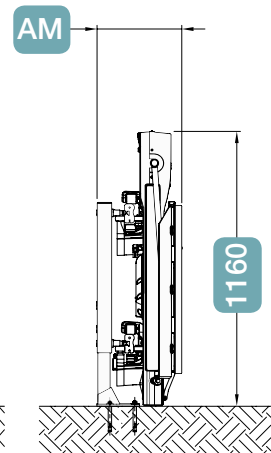

TECHNISCHE MERKMALE DES NEXT PLATTFORMLIFTS

Aufgeklappte Plattform (Ein- und Aussteigen an der unteren Etage)

Ungeklappte Plattform

Geklappte Plattform

Plattform-Abmessungen (LxP)	750x600	750x650	750x700	850x700	1000x800
AB Gesamtbreite der Plattform	1120	1120	1120	1220	1370
AE Nutzbreite innerhalb der Bügel	725	725	725	815	965
AH Höhe der aufgeklappten Plattform	1690	1740	1740	1740	1815
LS Mindestbreite des Treppenlaufs	990	1030	1075	1100	1225
AG Stärke der Führung			165		
AM Außenmaße eingeklappte Plattform			370		

Technische Angaben	
Maximale Tragkraft	300 Kg
Steigfähigkeit	15°-45°
Geschwindigkeit	0,12 M/Sek max
Netzteil	Batterie-betrieben
Stromversorgung	0,7 kW
Maximale Fahrt	20 Mt.

Farben	
Plattform	Hellgrau
Führungen	RAL 7047

DOWNLOADEN SIE UNSERE
APP FÜR
SMARTPHONE UND TABLET

ERHÄLTlich IM

Alle Abmessungen sind in Millimetern ausgedrückt; alle in diesem Katalog enthaltenen Auskünfte verstehen sich als rein hinweisend. Unter Vorbehalt von jederzeit und ohne Vorankündigung antragbaren Änderungen und Erneuerungen.