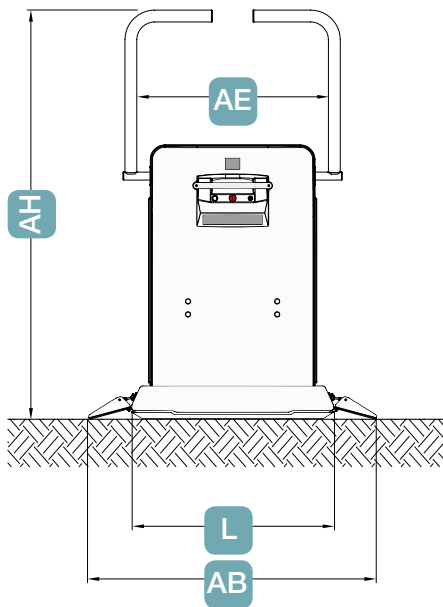

Jeder Bauteil wurde geplant, um den **geringsten Platz zu nehmen**, sowohl an der Treppe als auch in den Parkstellen.

FUNKBEDIENUNGEN um den Lift von der Etage abzurufen oder in die untere Parkstelle zu senden.

TECHNISCHE MERKMALE DES NEXT PLATTFORMLIFTS

Aufgeklappte Plattform (Ein- und Aussteigen an der unteren Etage)

Ungeklappte Plattform

Geklappte Plattform

Plattform-Abmessungen (LxP)	750x600	750x650	750x700	850x700	1000x800
AB Gesamtbreite der Plattform	1120	1120	1120	1220	1370
AE Nutzbreite innerhalb der Bügel	725	725	725	815	965
AH Höhe der aufgeklappten Plattform	1690	1740	1740	1740	1815
LS Mindestbreite des Treppenlaufs	990	1030	1075	1100	1225
AG Stärke der Führung			165		
AM Außenmaße eingeklappte Plattform			370		

Technische Angaben	
Maximale Tragkraft	300 Kg
Steigfähigkeit	15°-45°
Geschwindigkeit	0,12 M/Sek max
Netzteil	Batterie-betrieben
Stromversorgung	0,7 kW
Maximale Fahrt	20 Mt.

Farben	
Plattform	Hellgrau
Führungen	RAL 7047