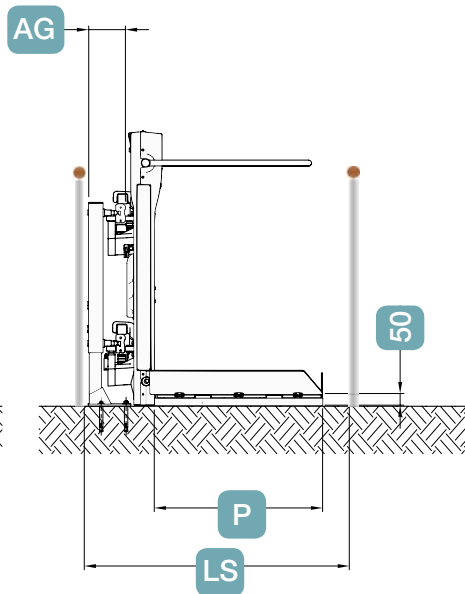

Jeder Bauteil wurde geplant, um den **geringsten Platz zu nehmen**, sowohl an der Treppe als auch in den Parkstellen.

FUNKBEDIENUNGEN um den Lift von der Etage abzurufen oder in die untere Parkstelle zu senden.

TECHNISCHE MERKMALE DES NEXT PLATTFORMLIFTS

Aufgeklappte Plattform (Ein- und Aussteigen an der unteren Etage)

Ungeklappte Plattform

Geklappte Plattform

Plattform-Abmessungen (LxP)	750x600	750x650	750x700	850x700	1000x800
AB Gesamtbreite der Plattform	1120	1120	1120	1220	1370
AE Nutzbreite innerhalb der Bügel	725	725	725	815	965
AH Höhe der aufgeklappten Plattform	1690	1740	1740	1740	1815
LS Mindestbreite des Treppenlaufs	990	1030	1075	1100	1225
AG Stärke der Führung			165		
AM Außenmaße eingeklappte Plattform			370		

Technische Angaben	
Maximale Tragkraft	300 Kg
Steigfähigkeit	15°-45°
Geschwindigkeit	0,12 M/Sek max
Netzteil	Batterie-betrieben
Stromversorgung	0,7 kW
Maximale Fahrt	20 Mt.

Farben	
Plattform	Hellgrau
Führungen	RAL 7047