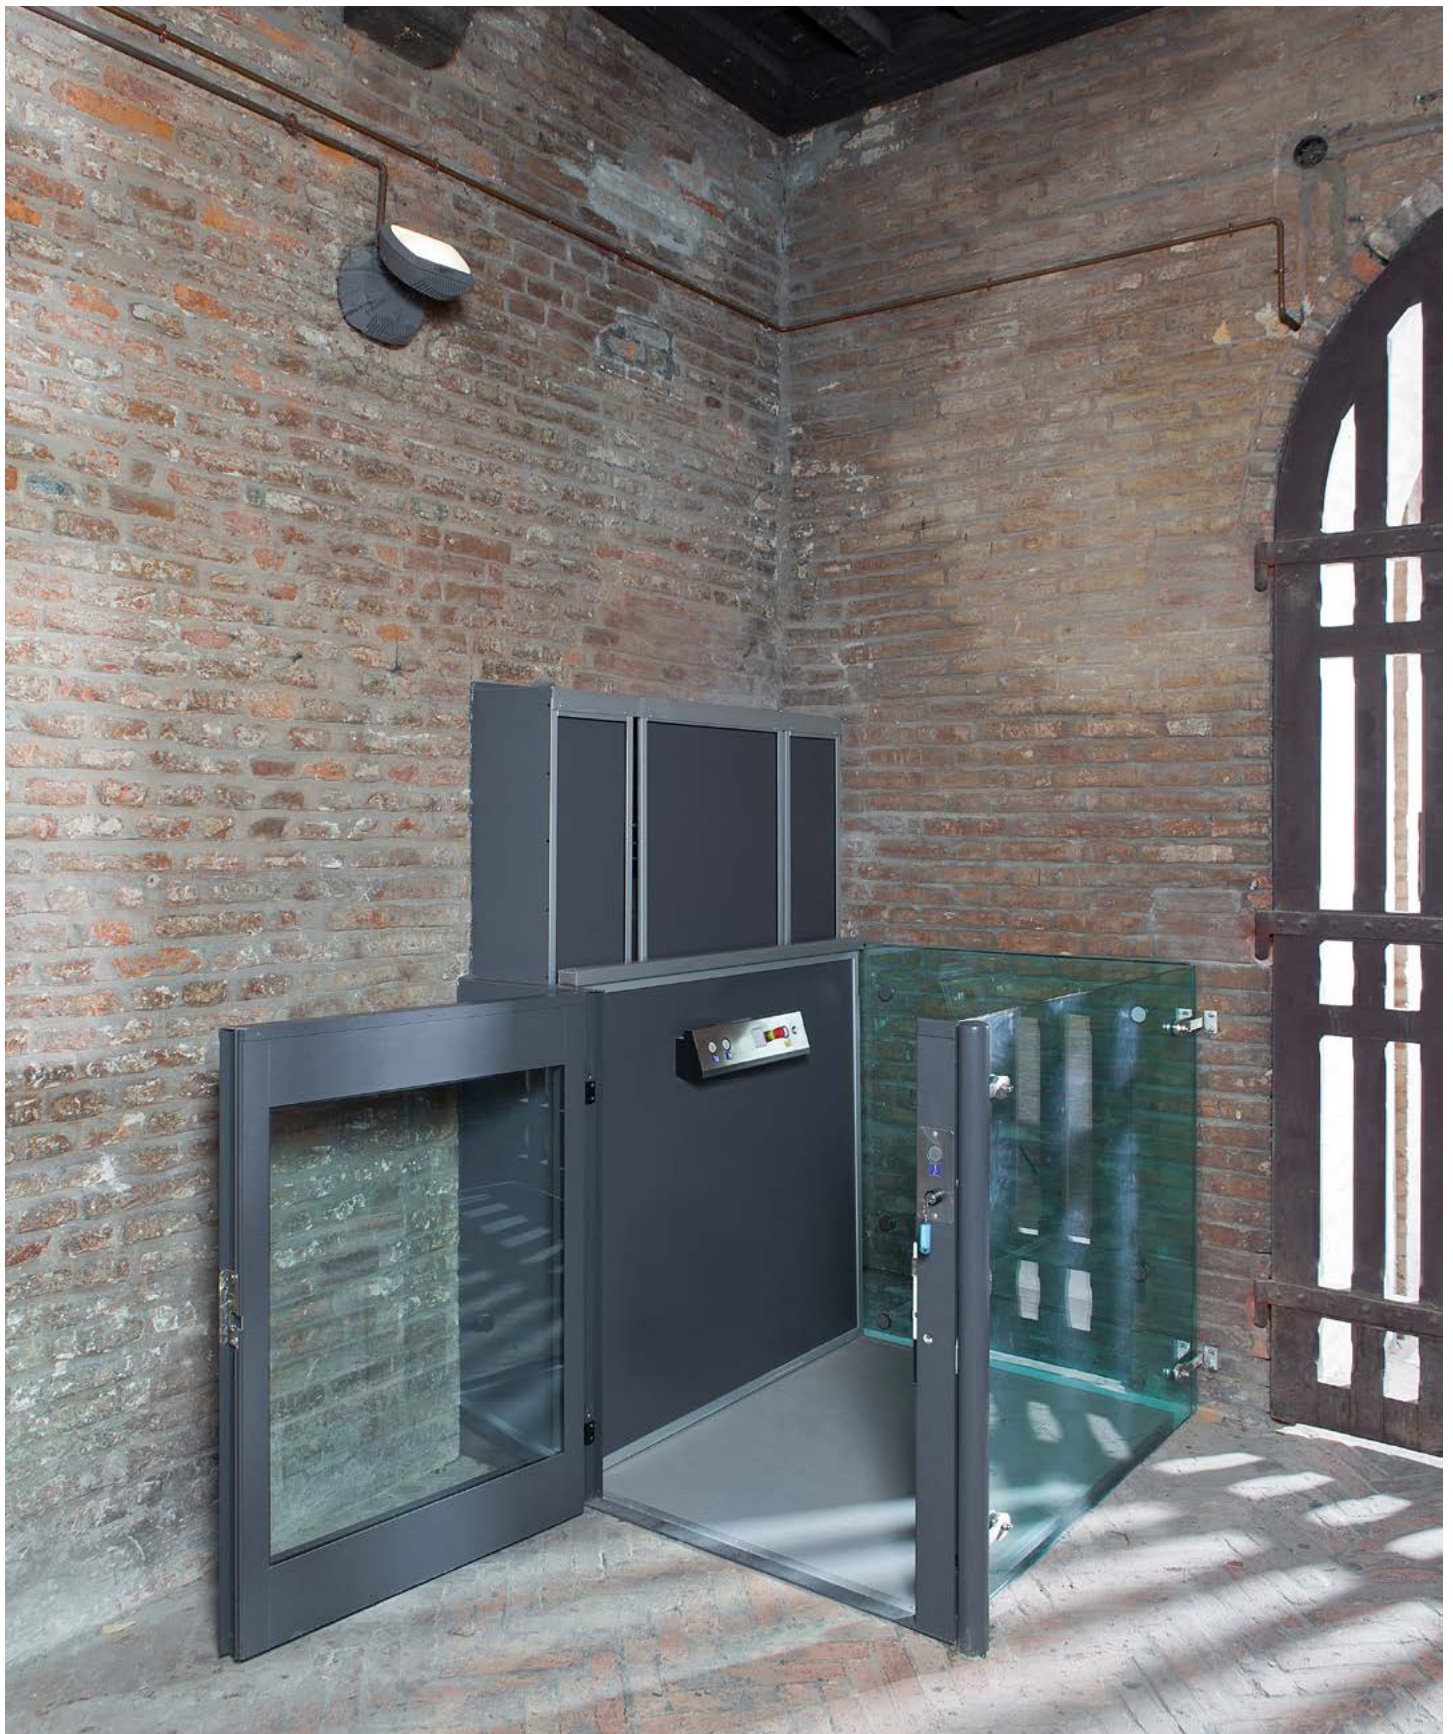

MADE IN ITALY

MINISIRIO

PIATTAFORMA ELEVATRICE A TESTATA RIDOTTA

extrōma[®]
solutions in motion

L'utilizzo di una cabina aperta con pareti di altezza ridotta permette di risolvere i problemi di spazio tipicamente riscontrabili nelle **mansarde o sottotetti**. L'installazione di MiniSirio può essere effettuata indifferentemente a parete portante, tramite appositi supporti di fissaggio a muro, oppure utilizzando la struttura metallica, che permette di **collocare l'elevatore in qualsiasi ambiente abitativo**. Confortevole ed altamente silenzioso nel funzionamento, MiniSirio accresce il valore ed il prestigio della propria abitazione. Con una corsa massima di 14,5 metri, MiniSirio offre un adeguato servizio all'utente in assoluta sicurezza e nel rispetto nelle caratteristiche architettoniche dell'ambiente nel quale è inserito. Il **consumo di MiniSirio è decisamente ridotto**, paragonabile a quello di un normale elettrodomestico. Particolare attenzione viene riservata alla cura dei dettagli e delle rifiniture, congiuntamente alla **vasta gamma di optional e colori disponibili**, in modo da essere pienamente configurabile a seconda delle specifiche esigenze del cliente. La sua affidabilità con qualsiasi condizione atmosferica ne consente l'installazione sia all'interno che all'esterno degli edifici.

Dati tecnici generali

Portata massima	385 kg
Corsa massima	14,5 m
Numero massimo di fermate	6
Testata tecnica minima	1600 mm
Dimensione massima di pedana	1400x1100 mm
Protezioni perimetrali al piano di arrivo	per dislivelli < 3000 mm: altezza minima 1200 mm per dislivelli > 3000 mm: altezza minima 2000 mm o fino al soffitto
Velocità	0,10 m/s - 0,15 m/s
Alimentazione	220 V \pm 5% - 50 Hz
Consumo	1,5 - 2,2 kW
Fossa	120 mm minimo
Funzionamento ai piani	con manovra automatica
Funzionamento in cabina	a uomo presente
Installazione	interna/esterna